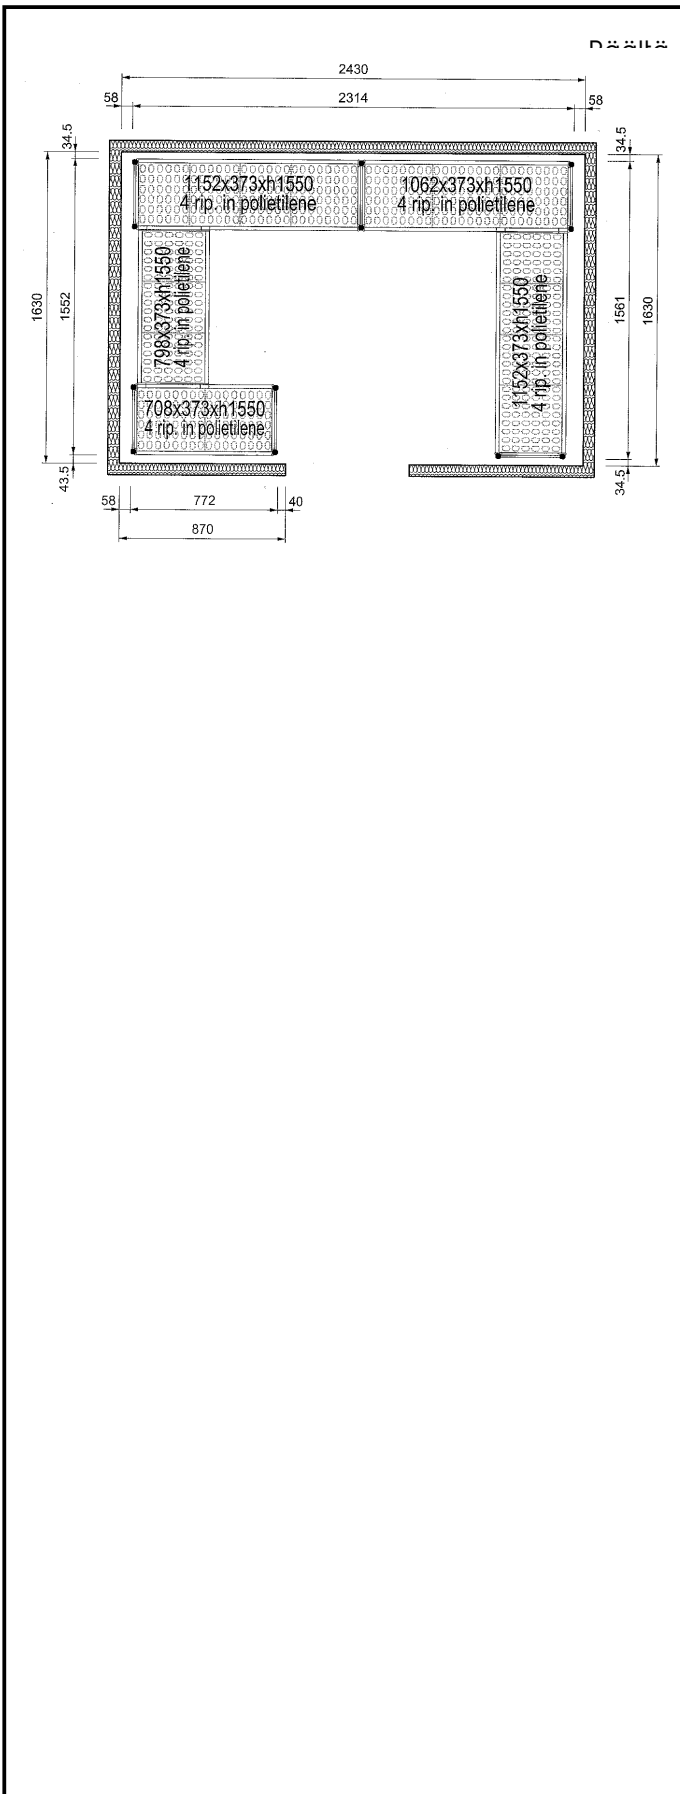

Electrolux
PROFESSIONAL

RST kalusteet Hyllysarja 2430x1630 mm kylmähuoneeseen

Avaintieto

Ulkomitat, leveys:	137101 (CRS2416)	708 mm
Ulkomitat, syvyys:		373 mm
Ulkomitat, korkeus:		1550 mm
Max. lastauspaino:		2400 kg
Nettopaino:		83 kg
Uprights		2

RST kalusteet
Hyllysarja 2430x1630 mm kylmähuoneeseen

Yritys varaa oikeuden muuttaa tuotetietoja ilman erillistä ilmoitusta.
Informaatio oikea tulostusajankohtana

2024.04.23